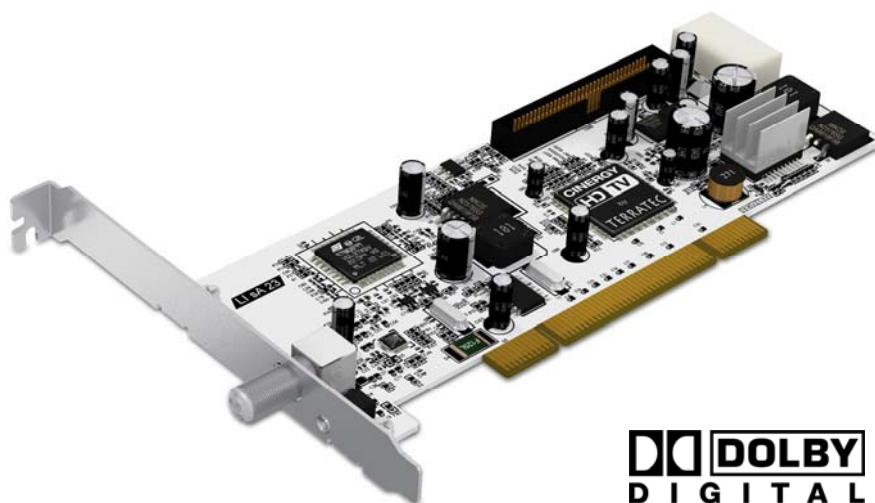

CINERGY S2 PCI HD CI

Récepteur DVB-S & DVB-S2 HDTV & Extension PayTV

DD DOLBY
DIGITAL

HDTV
H.264

CINERGY S2 PCI HD

- Tuner TV et radio numérique satellite (DVB-S & DVB-S2) via PCI
- Support HD pour MPEG2 et H.264
- AC3 Dolby numérique
- Enregistreur vidéo numérique avec fonction de mixage
- Télécommande incluse
- MAGIX Films sur DVD TV Edition

CINERGY CI AddOn

- Raccord CI pour réception PayTV
- compatible SDTV et HDTV
- Raccord très facile via câble plat

CINERGY S2 PCI HD CI

Inclut le logiciel TerraTec Home Cinema :

TerraTec Home Cinema fait de la télévision à l'ordinateur un véritable événement. Que la carte TV soit interne ou externe, qu'il s'agisse de numérique (TNT, DVB-S, DVB-C) ou d'analogique (antenne, câble) – les possibilités de transformation de votre ordinateur en téléviseur sont illimitées. Utilisez par exemple une carte enfichable PCI et un boîtier USB pour enregistrer un programme et en regarder un autre en même temps ou même enregistrer plusieurs émissions. Ici toutes les cartes TV TerraTec peuvent être librement combinées. Outre les fonctions habituelles comme la télévision en différé (Timeshifting), le guide électronique des programmes (EPG) et le magnétoscope numérique, TerraTec Home Cinema offre quelques nouveautés : lors de la programmation à distance via Internet, on peut aisément étudier le programme de télévision et programmer un enregistrement par simple clic de souris. Le TerraTec Home Cinema a recours au service établi tvtv.de, un abonnement annuel est compris dans le prix d'achat. A heure précise, l'ordinateur quitte le mode veille ou l'état de repos et l'émission souhaitée atterrit automatiquement sur le disque dur.